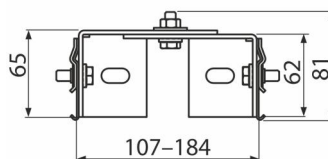

AS-P041

დამჭერი ფეხი

განმარტება

დამახასიათებელი

კომპლექტის შემადგენლობა

შეკვების ნომერი, ლოგისტიკური ინფორმაცია

კოდი	EAN	ნონა (ცალი შეფუთვა პლატაზე)	ზომები (ცალი შეფუთვა)	რაოდენობა (შეფუთვა პლატა)
AS-P041	8595580574239	2,11 10,54 - კგ	250×107×81 - მმ	5 - ცალი