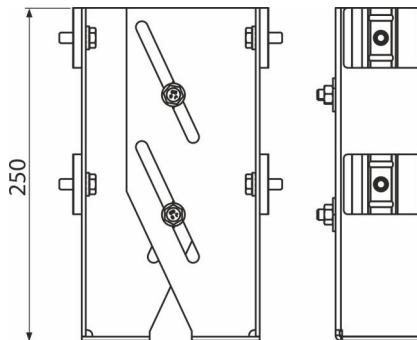

AS-P041

დამჭერი ფეხი

განმარტება

დამახასიათებელი

კომპლექტის შემადგენლობა

შეკვების ნომერი, ლოგისტიკური ინფორმაცია

კოდი	EAN	ნონა (ცალი შეფუთვა პლატაზე)	ზომები (ცალი შეფუთვა)	რაოდენობა (შეფუთვა პლატა)
AS-P041	8595580574239	2,11 10,54 - კგ	250×107×81 - მმ	5 - ცალი