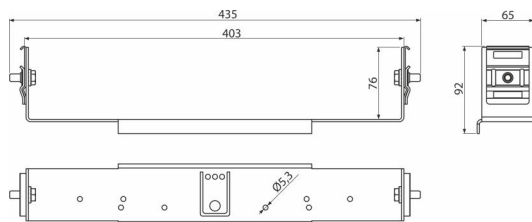

### Použití

Pro konstrukci ALCASYSTEM  
Pro uchycení odpadního hrdla  
Pro uchycení vodoměru

### Rozsah dodávky

- Konzola vodoměru - 1 ks