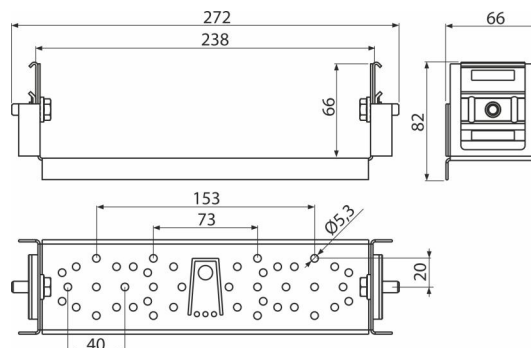

AS-P021

Konzola sprchové baterie

Použití

Pro konstrukci ALCASYSTEM
 Pro použití s nástěnným kolenem FV nebo Comap
 Pro uchycení odpadního hrdla
 Pro uchycení podomítkové baterie

Vlastnosti

- Materiál: galvanizovaná ocel

Rozsah dodávky

- Konzola sprchové baterie - 1 ks

Objednací kód, Logistické informace

Kód	EAN	Hmotnost (kus balení paleta)	Rozměr (kus balení)	Množství (balení paleta)
AS-P021	8595580574253	0,50 9,96 - kg	272x82x66 - mm	20 - ks