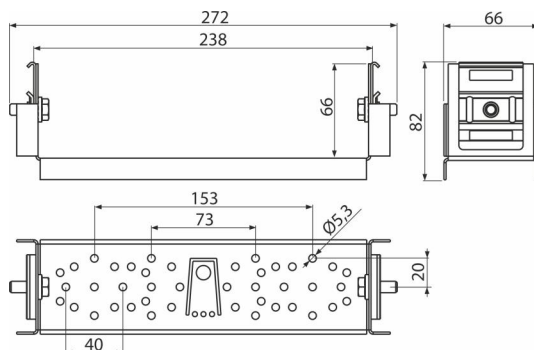

AS-P021

Konzol zuhany csaptelephez

**Alkalmazás**

ALCASYSTEM építkezéshez

Jellemzők**Csomag tartalma**

- Zuhanycsap tartó - 1 db

Rendelési szám, Logisztikai információk

Kód	EAN	Súly (db csomagolás paletta)	Méret (db csomagolás)	Mennyiség (csomagolás paletta)
AS-P021	8595580574253	0,50 9,96 - kg	272x82x66 - mm	20 - db