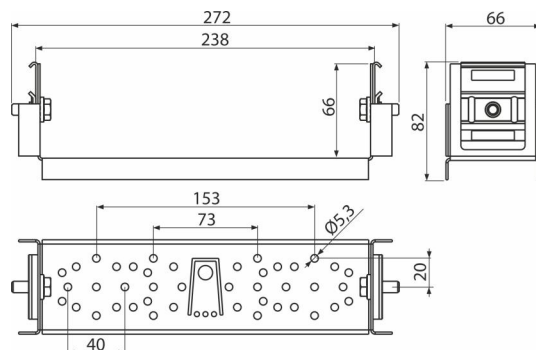

## Použitie

Pre konštrukciu ALCASYSTEM  
 Na použitie s nástenným kolenom FV alebo Comap  
 Na uchytenie odpadového hrdla  
 Na uchytenie podomietkovej batérie

## Objednací kód, Logistické informácie

Kód	EAN	Hmotnosť (kus   balenie   paleta)	Rozmer (kus   balenie)	Množstvo (balenie   paleta)
AS-P021	8595580574253	0,50   9,96   - kg	272x82x66   - mm	20   - ps

**Záruky**                      **Colný kód**  
 2/6 rokov \*                      73089059