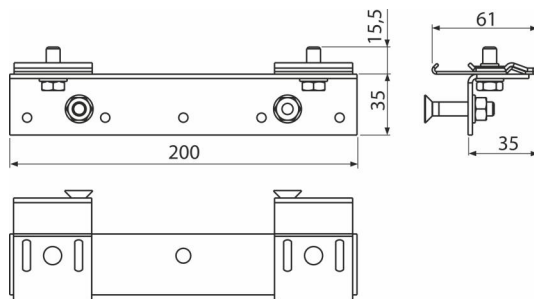

# AS-P031

L-профиль для заполнителей 200 мм

### Область применения

Для строительства ALCASYSTEM

Для крепления деревянной засыпки (брёвна) - толщина засыпки 25 мм

### Код заказа, Логистическая информация

Код	EAN	Вес (шт   упаковка   паллета)	Размеры (шт   упаковка)	Количество (упаковка   паллета)
AS-P031	8595580574260	0,47   9,48   - кг	200×50,5×61   - мм	20   - шт