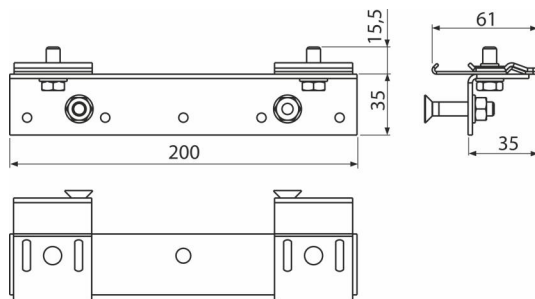

# AS-P031

L-Profil pre výplne 200 mm

### Použitie

Pre konštrukciu ALCASYSTEM

Na uchytenie drevenej výplne (výdrevy) - hrúbka výplne 25 mm