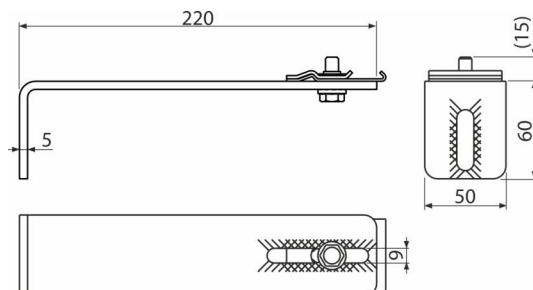

AS-P016

Държач за профил, обикновен 222 мм

Приложение

За изграждане на ALCASYSTEM

Характеристики

- Материал: поцинкована стомана

Обхват на доставката

- Профилен държач, обикновен 222 – 1 бр

Продуктов код, Логистична информация

Код	EAN	Тегло (брой опаковка палет)	Размери (брой опаковка)	Количество (опаковка палет)
AS-P016	8595580574277	0,57 11,32 - кг	220x70x50 - мм	20 - бр

Гаранция

2/6 гаранция *