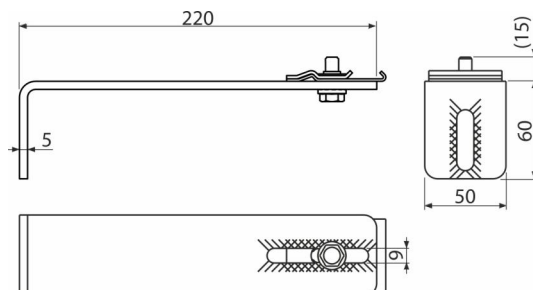

AS-P016

Úchyt profilů, jednoduchý 222 mm

Použití

Pro konstrukci ALCASYSTEM

Vlastnosti

- Materiál: galvanizovaná ocel

Rozsah dodávky

- Úchyt profilů, jednoduchý 222 - 1 ks

Objednací kód, Logistické informace

Kód	EAN	Hmotnost (kus balení paleta)	Rozměr (kus balení)	Množství (balení paleta)
AS-P016	8595580574277	0,57 11,32 - kg	220×70×50 - mm	20 - ks

Záruky

2/6 let *