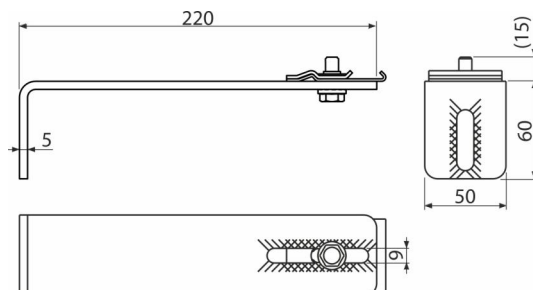

AS-P016

Profiltartó, szimpla 222 mm

**Alkalmazás**

ALCASYSTEM építkezéshez

Jellemzők**Csomag tartalma**

- Egyszerű profiltartó 222 - 1 db

Rendelési szám, Logisztikai információk

Kód	EAN	Súly (db csomagolás paletta)	Méret (db csomagolás)	Mennyiség (csomagolás paletta)
AS-P016	8595580574277	0,57 11,32 - kg	220x70x50 - mm	20 - db