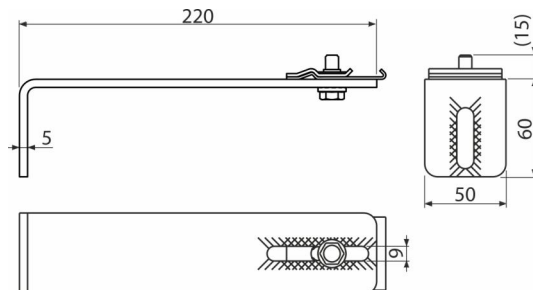

AS-P016

Profiltartó, szimpla 222 mm

**Alkalmazás**

ALCASYSTEM építkezéshez

Jellemzők**Csomag tartalma**

- Egyszerű profiltartó 222 - 1 db

Rendelési szám, Logisztikai információk

Kód	EAN	Súly (db csomagolás paletta)	Méret (db csomagolás)	Mennyiség (csomagolás paletta)
AS-P016	8595580574277	0,57 11,32 - kg	220x70x50 - mm	20 - db