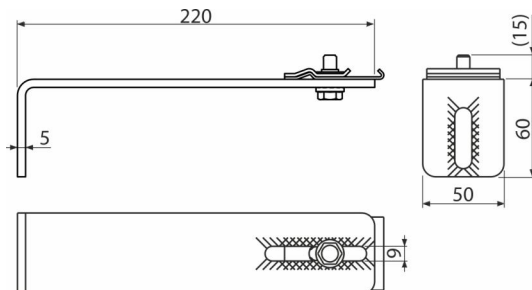

AS-P016

პროფილების სამაგრი, უბრალო 222

განმარტება

დამახასიათებელი

კომპლექტის შემადგენლობა

შეკვეთის ნომერი, ლოგისტიკური ინფორმაცია

კოდი	EAN	წონა (ცალი შეფუთვა პლატაზე)	ზომები (ცალი შეფუთვა)	რაოდენობა (შეფუთვა პლატა)
AS-P016	8595580574277	0,57 11,32 - კგ	220x70x50 - მმ	20 - ცალი