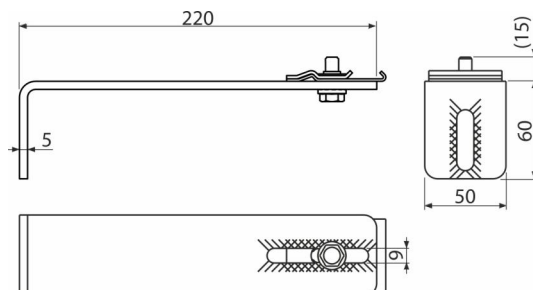

AS-P016

Uchwyt profilowany, pojedynczy 222 mm

Zastosowanie

Do konstrukcji ALCASYSTEM

Cechy

- Materiał: stal ocynkowana

Zakres dostawy

- Uchwyt profilu prosty 222 - 1 szt

Numer zamówienia, Informacje logistyczne

Kod	EAN	Waga (sztuka pakowanie paleta)	Wymiary (sztuka pakowanie)	Ilość (pakowanie paleta)
AS-P016	8595580574277	0,57 11,32 - kg	220×70×50 - mm	20 - szt

Gwarancje