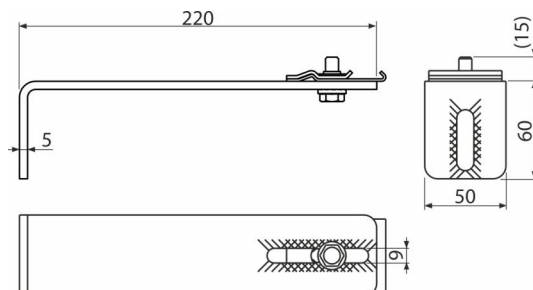

# AS-P016

Suport profil, simplu 222 mm

## Conținutul pachetului

- Suport profil, simplu 222 – 1 buc

Detalii pentru comandă, Informații logistice

Cod	EAN	Greutate (buc   ambalare   palet)	Dimensiuni (buc   ambalare)	Cantitate (ambalare   palet)
AS-P016	8595580574277	0,57   11,32   - kg	220x70x50   - mm	20   - buc