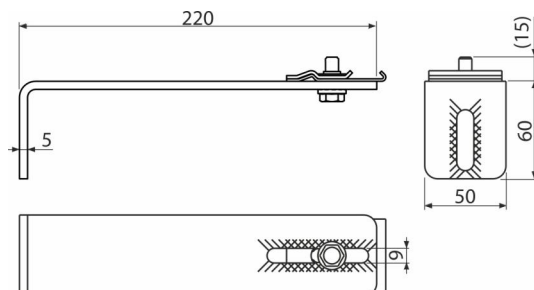

AS-P016

Скоба для профилей, простая 222 мм

Область применения

Для строительства ALCASYSTEM

Характеристика

- Материал: гальванизированная сталь

Содержание комплекта

- Держатель профиля простой 222 - 1 шт.

Код заказа, Логистическая информация

Код	EAN	Вес (шт | упаковка | паллета)	Размеры (шт | упаковка)	Количество (упаковка | паллета)
AS-P016	8595580574277	0,57 | 11,32 | - кг	220×70×50 | - мм	20 | - шт

Гарантии

2/6 лет *