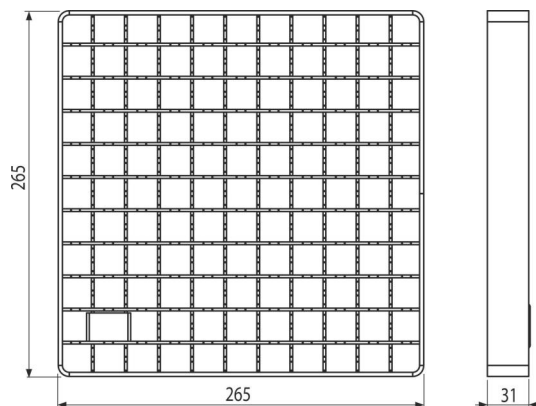

APR-R21-300-300

Решетка за индустриален сифон 300x300, неръждаема стомана AISI 304

Приложение

За индустриално оттичане APR1

Характеристики

- Покривна решетка от неръждаема стомана (закалена с ецване и пасивиране), този процес гарантира, че неръждаемата стомана дори след години запазва своите свойства и надеждна работа
- Материал на решетката: неръждаема стомана 2 мм, DIN 1.4301
- Размер на решетката 265 × 265 мм

Обхват на доставката

- Решетка

Продуктов код, Логистична информация

Код	EAN	Тегло (брой | опаковка | палет)	Размери (брой | опаковка)	Количество (опаковка | палет)
APR-R21-300-300	8595580574598	2,30 | 2,30 | - кг	265x265x31 | 265x265x31 мм	1 | - бр

Гаранция   Митнически код   Норми
2/5 гаранция *   73269098   EN 1253-1

Технически спецификации

- Тест за натоварване L15 1500 kg