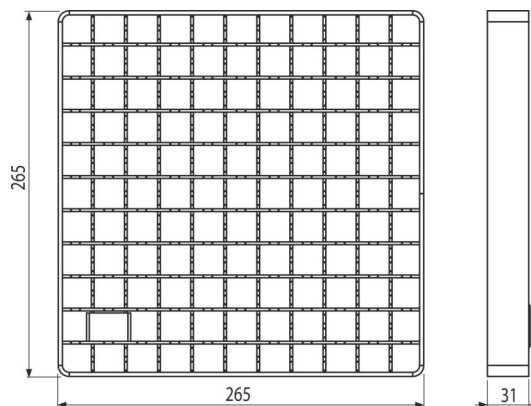

APR-R21-300-300

Krycí rošt pro bodovou vpust 300×300, nerez AISI 304

Použití

Pro průmyslovou vpust APR1

Vlastnosti

- Krycí rošt z nerezové oceli (zúšlechťení materiálu mořením a pasivací), tento proces garantuje, že si nerezová ocel i po několika letech uchová své vlastnosti a spolehlivou funkci
- Materiál roštu: nerezová ocel 2 mm, DIN 1.4301
- Rozměr roštu 265×265 mm

Rozsah dodávky

- Rošt

Objednávací kód, Logistické informace

Kód	EAN	Hmotnost (kus balení paleta)	Rozměr (kus balení)	Množství (balení paleta)
APR-R21-300-300	8595580574598	2,30 2,30 - kg	265×265×31 265×265×31 mm	1 - ks