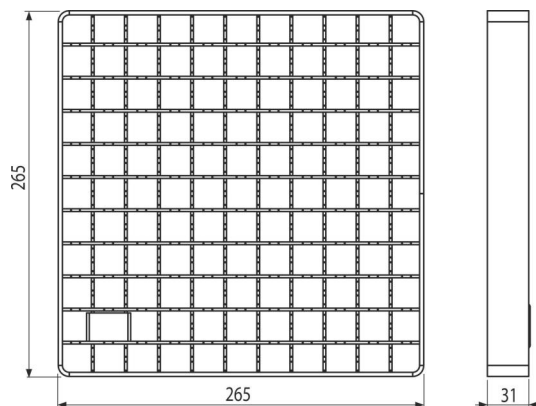

APR-R21-300-300

Krycí rošt pro bodovou vpust 300×300, nerez AISI 304

Použití

Pro průmyslovou vpust APR1

Vlastnosti

- Krycí rošt z nerezové oceli (zúšlechťení materiálu mořením a pasivací), tento proces garantuje, že si nerezová ocel i po několika letech uchová své vlastnosti a spolehlivou funkci
- Materiál roštu: nerezová ocel 2 mm, DIN 1.4301
- Rozměr roštu 265×265 mm

Rozsah dodávky

- Rošt

Objednávací kód, Logistické informace

Kód	EAN	Hmotnost (kus balení paleta)	Rozměr (kus balení)	Množství (balení paleta)
APR-R21-300-300	8595580574598	2,30 2,30 - kg	265×265×31 265×265×31 mm	1 - ks