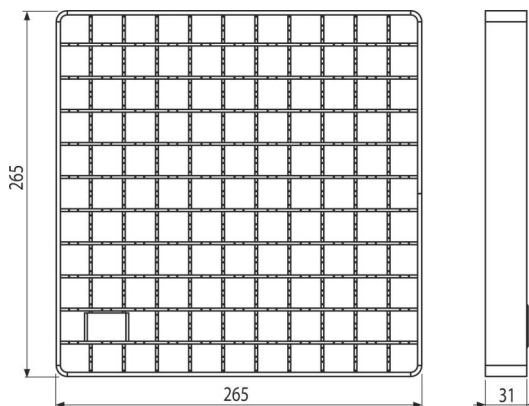

APR-R21-300-300

Fedrács 300×300 pontleflyóhoz, AISI 304 rozsdamentes acél

Alkalmazás

APR1 -es ipari padlóösszefolyóhoz

Jellemzők

- Fedrács rozsdamentes acélból (pácolással és passzíválással nemesített anyag), ez a folyamat garantálja a rozsdamentes acél több évre szóló minőségét és megbízható működését
- A rács anyaga: rozsdamentes acél 2 mm, DIN 1.4301
- A rács mérete 265 × 265 mm

Csomag tartalma

- Rács

Rendelési szám, Logisztikai információk

Kód	EAN	Súly (db csomagolás paletta)	Méret (db csomagolás)	Mennyiség (csomagolás paletta)
APR-R21-300-300	8595580574598	2,30 2,30 - kg	265×265×31 265×265×31 mm	1 - db