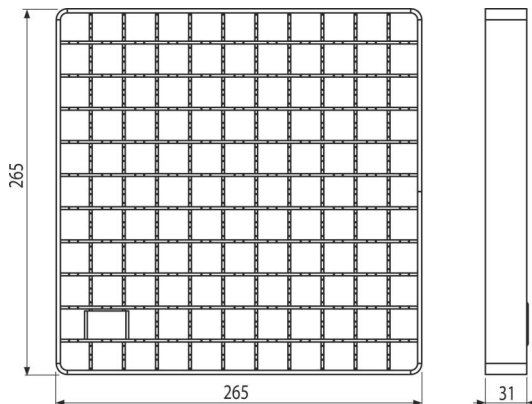

# APR-R21-300-300

Fedrács 300×300 pontlefolyóhoz, AISI 304 rozsdamentes acél

#### Jellemzők

- Fedrács rozsdamentes acélból (pácolással és passzivalással nemesített anyag), ez a folyamat garantálja a rozsdamentes acél több évre szóló minőségét és megbízható működését
- A rács anyaga: rozsdamentes acél 2 mm, DIN 1.4301
- A rács mérete 265 × 265 mm

#### Rendelési szám, Logisztikai információk

Kód	EAN	Súly (db   csomagolás   paletta)	Méret (db   csomagolás)	Mennyiség (csomagolás   paletta)
APR-R21-300-300	8595580574598	2,30   2,30   - kg	265×265×31   265×265×31 mm	1   - db

#### Műszaki adatok

- Terhelési próba L15 1500 kg