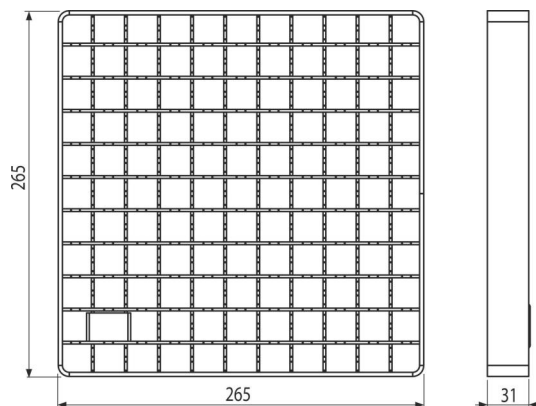

APR-R21-300-300

Krycí rošt pre bodovú vpusť 300×300, nerez AISI 304

Použitie

Pre priemyselnú vpusť APR1

Vlastnosti

- Krycí rošt z nerezovej ocele (zušľachtenie materiálu morením a pasiváciou), tento proces garantuje, že si nerezová oceľ aj po niekoľkých rokoch uchová svoje vlastnosti a spoľahlivú funkciu
- Materiál roštu: nerezová oceľ 2 mm, DIN 1.4301
- Rozmer roštu 265×265 mm

Rozsah dodávky

- Rošt

Objednací kód, Logistické informácie

Kód	EAN	Hmotnosť (kus balenie paleta)	Rozmer (kus balenie)	Množstvo (balenie paleta)
APR-R21-300-300	8595580574598	2,30 2,30 - kg	265×265×31 265×265×31 mm	1 - ps