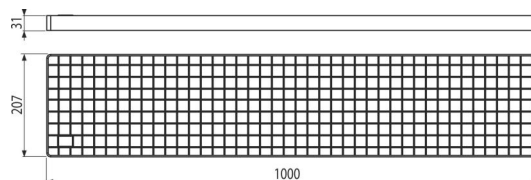

APR-R21-1000-210

Gitter für Kastenrinne 1 m, Edelstahl AISI 304

Anwendung

Industriekastenrinnen

Eigenschaften

- Rostmaterial: rostfreier Stahl 2 mm, DIN 1.4301
- Abdeckrost aus Edelstahl (verarbeitet durch Beizen und Passivieren), dieses Verfahren garantiert, dass der Edelstahl auch nach mehreren Jahren seine Eigenschaften und zuverlässigen Betrieb hält
- Rostmaße 1000 × 210 mm

Verpackungsinhalt

- Der Rost

Bestellnummer, Logistische Informationen

Code	EAN	Gewicht (stück menge palette)	Maße (stück menge)	Verpackung (menge palette)
APR-R21-1000-210	8595580574611	6,70 6,70 - kg	1000x207x31 mm	1 - Stk.