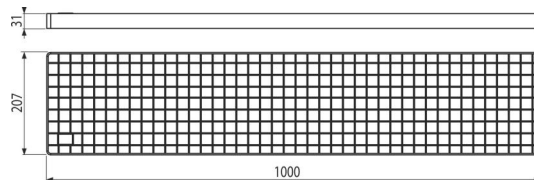

# APR-R21-1000-210

Gitter für Kastenrinne 1 m, Edelstahl AISI 304

## Eigenschaften

- Rostmaterial: rostfreier Stahl 2 mm, DIN 1.4301
- Abdeckrost aus Edelstahl (verarbeitet durch Beizen und Passivieren), dieses Verfahren garantiert, dass der Edelstahl auch nach mehreren Jahren seine Eigenschaften und zuverlässigen Betrieb hält
- Rostmaße 1000 × 210 mm

## Bestellnummer, Logistische Informationen

Code	EAN	Gewicht (stück   menge   palette)	Maße (stück   menge)	Verpackung (menge   palette)
APR-R21-1000-210	8595580574611	6,70   6,70   - kg	1000x207x31   mm	1   - Stk.