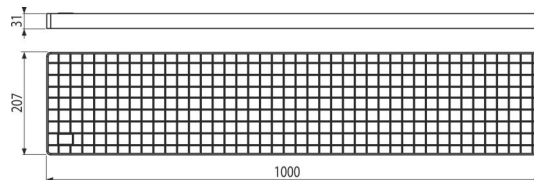

APR-R21-1000-210

Gitter für Kastenrinne 1 m, Edelstahl AISI 304

Anwendung

Industriekastenrinnen

Eigenschaften

- Rostmaterial: rostfreier Stahl 2 mm, DIN 1.4301
- Abdeckrost aus Edelstahl (verarbeitet durch Beizen und Passivieren), dieses Verfahren garantiert, dass der Edelstahl auch nach mehreren Jahren seine Eigenschaften und zuverlässigen Betrieb hält
- Rostmaße 1000 × 210 mm

Verpackungsinhalt

- Der Rost

Bestellnummer, Logistische Informationen

Code	EAN	Gewicht (stück menge palette)	Maße (stück menge)	Verpackung (menge palette)
APR-R21-1000-210	8595580574611	6,70 6,70 - kg	1000x207x31 mm	1 - Stk.