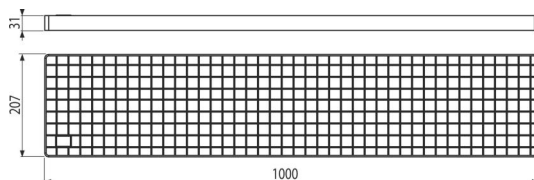

APR-R21-1000-210

Krycí rošt pre krabicový žľab 1 m, nerez AISI 304

Použitie

Pre priemyselné krabicové žľaby

Vlastnosti

- Materiál roštu: nerezová oceľ 2 mm, DIN 1.4301
- Nerezová oceľ zušľachtená morením a pasiváciou; tento proces garantuje, že si materiál krabicového žľabu uchová aj po niekoľkých rokoch svoje vlastnosti a spoľahlivú funkciu
- Rozmer roštu 1000x210mm

Rozsah dodávky

- Rošt

Objednací kód, Logistické informácie

Kód	EAN	Hmotnosť (kus balenie paleta)	Rozmer (kus balenie)	Množstvo (balenie paleta)
APR-R21-1000-210	8595580574611	6,70 6,70 - kg	1000x207x31 mm	1 - ps