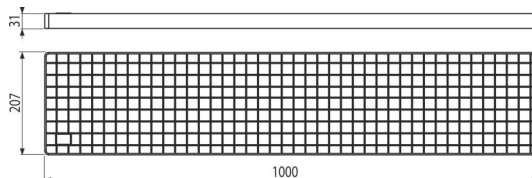

APR-R21-1000-210

Krycí rošt pre krabicový žľab 1 m, nerez AISI 304

Použitie

Pre priemyselné krabicové žľaby

Vlastnosti

- Materiál roštu: nerezová oceľ 2 mm, DIN 1.4301
- Nerezová oceľ zušľachtená morením a pasiváciou; tento proces garantuje, že si materiál krabicového žľabu uchová aj po niekoľkých rokoch svoje vlastnosti a spoľahlivú funkciu
- Rozmer roštu 1000x210mm

Rozsah dodávky

- Rošt

Objednací kód, Logistické informácie

Kód	EAN	Hmotnosť (kus balenie paleta)	Rozmer (kus balenie)	Množstvo (balenie paleta)
APR-R21-1000-210	8595580574611	6,70 6,70 - kg	1000x207x31 mm	1 - ps