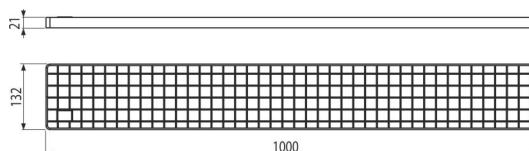

APR-R21-1000-135

Gitter für Kastenrinne 1 m, Edelstahl AISI 304

Anwendung

Industriekastentrinnen

Eigenschaften

- Rostmaterial: rostfreier Stahl 2 mm, DIN 1.4301
- Abdeckrost aus Edelstahl (verarbeitet durch Beizen und Passivieren), dieses Verfahren garantiert, dass der Edelstahl auch nach mehreren Jahren seine Eigenschaften und zuverlässigen Betrieb hält
- Rostmaße 1000 x 135 mm

Verpackungsinhalt

- Der Rost

Bestellnummer, Logistische Informationen

Code	EAN	Gewicht (stück menge palette)	Maße (stück menge)	Verpackung (menge palette)
APR-R21-1000-135	8595580574635	3,40 3,40 - kg	1000x132x21 mm	1 - Stk.