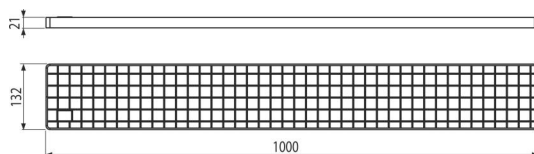

APR-R21-1000-135

Krycí rošt pre krabicový žľab 1 m, nerez AISI 304

Použitie

Pre priemyselné krabicové žľaby

Vlastnosti

- Materiál roštu: nerezová oceľ 2 mm, DIN 1.4301
- Nerezová oceľ zušľachtená morením a pasiváciou; tento proces garantuje, že si materiál krabicového žľabu uchová aj po niekoľkých rokoch svoje vlastnosti a spoľahlivú funkciu
- Rozmer roštu 1000×135 mm

Rozsah dodávky

- Rošt

Objednací kód, Logistické informácie

Kód	EAN	Hmotnosť (kus balenie paleta)	Rozmer (kus balenie)	Množstvo (balenie paleta)
APR-R21-1000-135	8595580574635	3,40 3,40 - kg	1000×132×21 mm	1 - ps