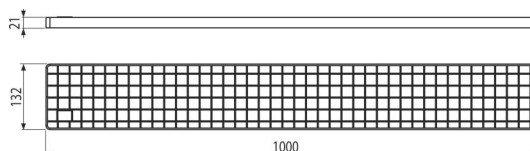

APR-R21-1000-135

Krycí rošt pre krabicový žľab 1 m, nerez AISI 304

Použitie

Pre priemyselné krabicové žľaby

Vlastnosti

- Materiál roštu: nerezová oceľ 2 mm, DIN 1.4301
- Nerezová oceľ zušľachtená morením a pasiváciou; tento proces garantuje, že si materiál krabicového žľabu uchová aj po niekoľkých rokoch svoje vlastnosti a spoľahlivú funkciu
- Rozmer roštu 1000×135 mm

Rozsah dodávky

- Rošt

Objednací kód, Logistické informácie

Kód	EAN	Hmotnosť (kus balenie paleta)	Rozmer (kus balenie)	Množstvo (balenie paleta)
APR-R21-1000-135	8595580574635	3,40 3,40 - kg	1000×132×21 mm	1 - ps