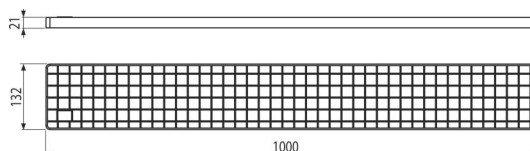

APR-R22-1000-135

Krycí rošt pre krabicový žľab 1 m, nerez AISI 316L

Použitie

Pre priemyselné krabicové žľaby

Vlastnosti

- Krycí rošt z nerezovej ocele (zúšľachtenie materiálu morením a pasiváciou, elektrochemické preleštenie), tento proces garantuje, že si nerezová oceľ aj po niekoľkých rokoch uchová svoje vlastnosti a spoľahlivú funkciu
- Materiál roštu: nerezová oceľ 2 mm, DIN 1.4404
- Rozmer roštu 1000×135 mm

Rozsah dodávky

- Rošt

Objednací kód, Logistické informácie

Kód	EAN	Hmotnosť (kus balenie paleta)	Rozmer (kus balenie)	Množstvo (balenie paleta)
APR-R22-1000-135	8595580574642	3,40 3,40 - kg	1000×132×21 mm	1 - ps