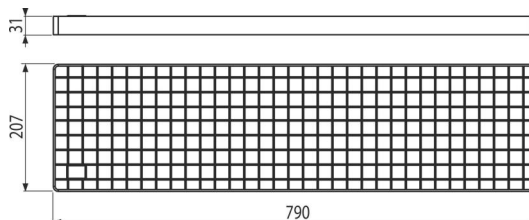

APR-R21-790-210

Krycí rošt pre krabicový žľab rohový, nerez AISI 304

Použitie

Pre priemyselné krabicové žľaby

Vlastnosti

- Materiál roštu: nerezová oceľ 2 mm, DIN 1.4301
- Nerezová oceľ zušľachtená morením a pasiváciou; tento proces garantuje, že si materiál krabicového žľabu uchová aj po niekoľkých rokoch svoje vlastnosti a spoľahlivú funkciu
- Rozmer roštu 790x210 mm

Rozsah dodávky

- Rošt

Objednací kód, Logistické informácie

Kód	EAN	Hmotnosť (kus balenie paleta)	Rozmer (kus balenie)	Množstvo (balenie paleta)
APR-R21-790-210	8595580574697	5,29 5,29 - kg	790x207x31 mm	1 - ps