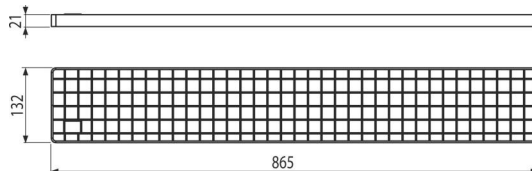

APR-R22-865-135

Krycí rošt pre krabicový žľab rohový, nerez AISI 316L

Použitie

Pre priemyselné krabicové žľaby

Vlastnosti

- Krycí rošt z nerezovej ocele (zúšľachtenie materiálu morením a pasiváciou, elektrochemické preleštenie), tento proces garantuje, že si nerezová oceľ aj po niekoľkých rokoch uchová svoje vlastnosti a spoľahlivú funkciu
- Materiál roštu: nerezová oceľ 2 mm, DIN 1.4404
- Rozmer roštu 865×135 mm

Rozsah dodávky

- Rošt

Objednací kód, Logistické informácie

Kód	EAN	Hmotnosť (kus balenie paleta)	Rozmer (kus balenie)	Množstvo (balenie paleta)
APR-R22-865-135	8595580574710	2,68 2,68 - kg	865×132×21 mm	1 - ps