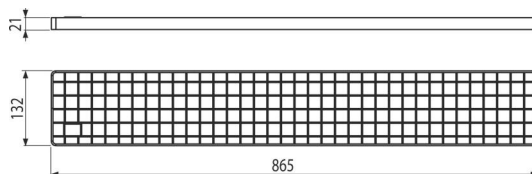

APR-R21-865-135

Krycí rošt pre krabicový žľab rohový, nerez AISI 304

Použitie

Pre priemyselné krabicové žľaby

Vlastnosti

- Materiál roštu: nerezová oceľ 2 mm, DIN 1.4301
- Nerezová oceľ zušľachtená morením a pasiváciou; tento proces garantuje, že si materiál krabicového žľabu uchová aj po niekoľkých rokoch svoje vlastnosti a spoľahlivú funkciu
- Rozmer roštu 865×135 mm

Rozsah dodávky

- Rošt

Objednací kód, Logistické informácie

Kód	EAN	Hmotnosť (kus balenie paleta)	Rozmer (kus balenie)	Množstvo (balenie paleta)
APR-R21-865-135	8595580574727	2,68 2,68 - kg	865×132×21 mm	1 - ps