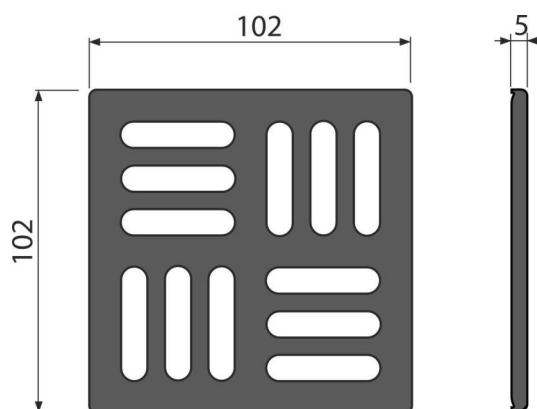

MPV004-BLACK

Rost 102×102 mm Edelstahl, Schwarz-Matt

Anwendung

Für Bodenabläufe mit Rahmen von 105x105 mm
Für den Innenbereich und Außenbereich

Eigenschaften

- Farbe: Schwarz-Matt
- Material: Edelstahl AISI 304, DIN 1.4301, mit Oberflächenbehandlung Schwarz-Matt
- Gitter aus Edelstahl 102×102×5 mm

Verpackungsinhalt

- Gitter - Edelstahl

Bestellnummer, Logistische Informationen

Code	EAN	Gewicht (stück menge palette)	Maße (stück menge)	Verpackung (menge palette)
MPV004-BLACK	8595580574734	0,12 0,12 - kg	106×106×7 - mm	1 - Stk.