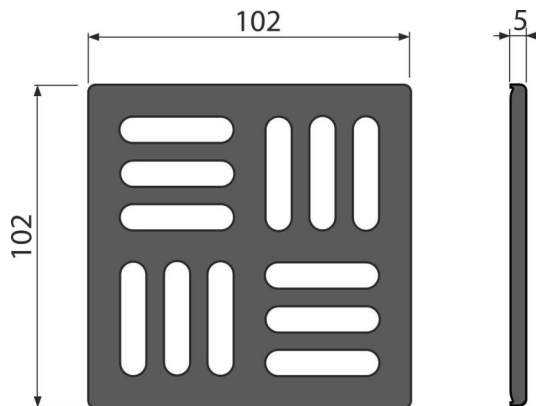

#### Alkalmazás

Padlóösszefolyókhoz 105×105 mm keret mérettel  
Beltéri és kültéri használatra

#### Jellemzők

- Szín: fekete-matt
- Anyag: rozsdamentes acél AISI 304, DIN 1.4301, fekete-matt felülettel
- Rozsdamentes rács 102×102×5 mm