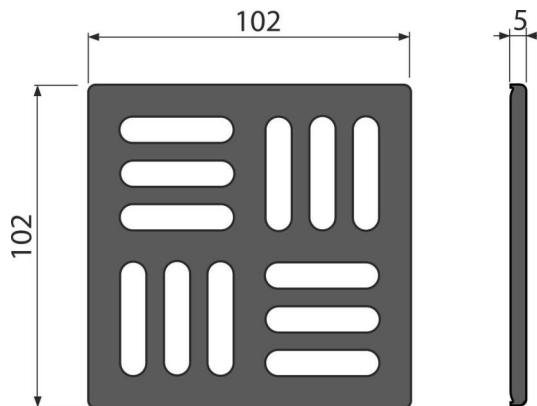

# MPV004-BLACK

ბადე 102×102 მმ, უჟანგავი ფოლადი, შავი-მატი

### განმარტება

ტრაპებისთვის ჩარჩოს ზომებით 105 × 105 მმ შიდა და გარეთ გამოყენებისთვის

### დამახასიათებელი

- ფერი: შავი-მატი
- მასალები: უჟანგავი ფოლადი AISI 304, DIN 1,4301 ზედაპირით შავი-მატი
- უჟანგავი ფოლადის ბადე 102 × 102 × 5 მმ