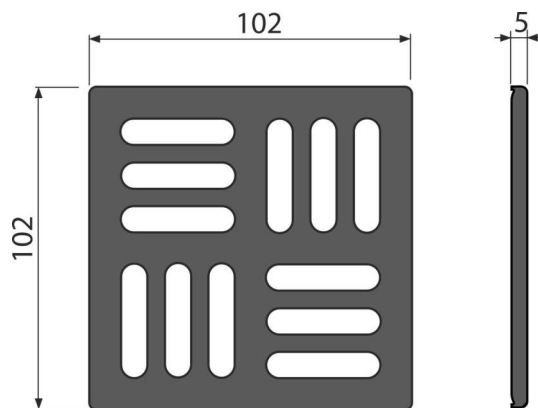

MPV004-BLACK

Решетка 102×102 мм, нержавеющая сталь, черный-мат

Область применения

Для сливных трапов с размером рамки 105×105 мм
Для использования внутри и снаружи помещения

Характеристика

- Цвет: черный-мат
- Материал: нержавеющая сталь AISI 304, DIN 1.4301 с покрытием черный-мат
- Решетка из нержавеющей стали 102×102×5 мм

Содержание комплекта

- Решетка из нержавеющей стали

Код заказа, Логистическая информация

Код	EAN	Вес (шт упаковка паллета)	Размеры (шт упаковка)	Количество (упаковка паллета)
MPV004-BLACK	8595580574734	0,12 0,12 - кг	106×106×7 - мм	1 - шт