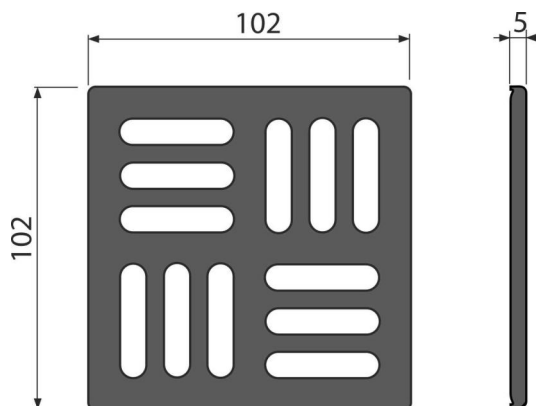

**MPV004-BLACK**

Mriežka 102×102 mm nerez, čierna-mat

**Použitie**

Pre podlahové vpuste s rozmerom rámečku 105×105 mm

Pre použitie v interiéri aj v exteriéri

**Vlastnosti**

- Farba: čierna-mat
- Materiál: nerezová oceľ AISI 304, DIN 1.4301 s povrchovou úpravou čierna-mat
- Nerezová mriežka 102×102×5 mm

**Rozsah dodávky**

- Nerezová mriežka

**Objednací kód, Logistické informácie**

Kód	EAN	Hmotnosť (kus   balenie   paleta)	Rozmer (kus   balenie)	Množstvo (balenie   paleta)
MPV004-BLACK	8595580574734	0,12   0,12   - kg	106×106×7   - mm	1   - ps