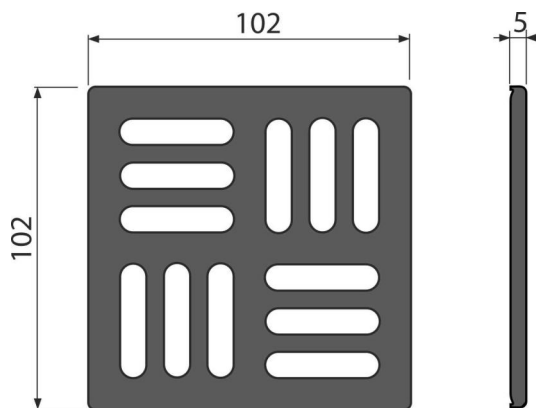

MPV004-BLACK

Решітка 102×102 мм, нержавіюча сталь, чорний-мат

Галузь застосування

Для зливних трапів з розміром рамки 105×105 мм
Для використання всередині і зовні приміщень

Характеристика

- Колір: чорний-мат
- Матеріал: нержавіюча сталь AISI 304, DIN 1.4301 з покриттям чорний-мат
- Решітка з нержавіючої сталі 102×102×5 мм

Зміст комплекту

- Кошик із нержавіючої сталі

Код замовлення, Логістична інформація

Код	EAN	Вага (шт упаковка палета)	Розміри (шт упаковка)	Кількість (упаковка палета)
MPV004-BLACK	8595580574734	0,12 0,12 - кг	106×106×7 - мм	1 - шт