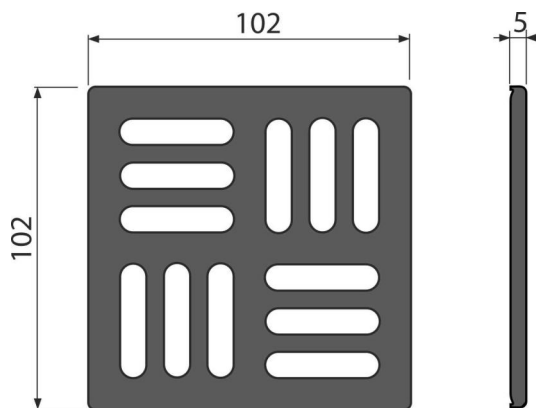

# MPV004-BLACK

Решітка 102×102 мм, нержавіюча сталь, чорний-мат

#### Галузь застосування

Для зливних трапів з розміром рамки 105×105 мм  
Для використання всередині і зовні приміщень

#### Характеристика

- Колір: чорний-мат
- Матеріал: нержавіюча сталь AISI 304, DIN 1.4301 з покриттям чорний-мат
- Решітка з нержавіючої сталі 102×102×5 мм