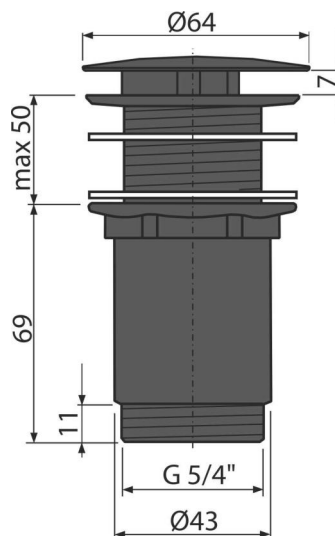

A396BLACK

Výpust umyvadlová 5/4" celokovová, velká neuzavíratelná zátka, pro umyvadla bez přepadu, černá-mat

Použití

Pro keramická, plastová a skleněná umyvadla
Pro umyvadla bez přepadu

Vlastnosti

- Barva: černá-mat
- Materiál: kov s povrchovou úpravou černá-mat
- Odnímatelná neuzavíratelná krytka, součástí je sítko na nečistoty

Rozsah dodávky

- Kovová zátka s povrchovou úpravou černá-mat
- Silikonové těsnění 2 ks
- Tělo výpusti

Objednací kód, Logistické informace

Kód	EAN	Hmotnost (kus balení paleta)	Rozměr (kus balení)	Množství (balení paleta)
A396BLACK	8595580574741	0,41 12,25 363,1 kg	150×75×75 390×240×300 mm	30 840 ks

Záruky

2/3 roky *

Normy

ČSN EN 274

Technické parametry

- Závit 5/4 "