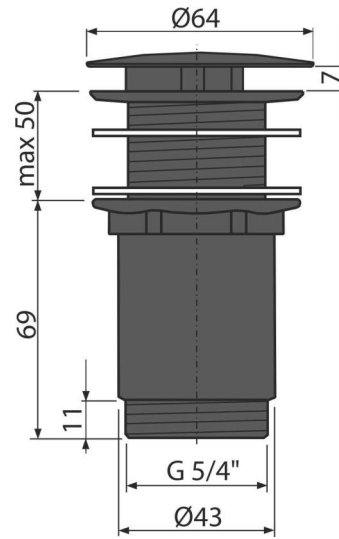

# A396BLACK

Ablaufventil für die Waschbecken 5/4" Ganzmetal, großer nicht verschleißbarer Stopfen,  
für die Waschbecken ohne Überlauf, Schwarz-Matt

## Bestellnummer, Logistische Informationen

Code	EAN	Gewicht (stück   menge   palette)	Maße (stück   menge)	Verpackung (menge   palette)
A396BLACK	8595580574741	0,41   12,25   363,1 kg	150×75×75   390×240×300 mm	30   840 Stk.

## Technische Parameter

- Gewinde 5/4 "