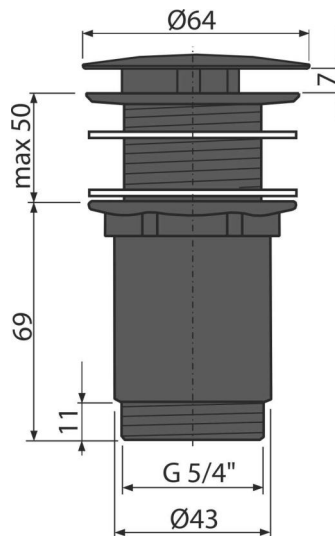

A396BLACK

Spust umywalki 5/4" metalowy, duży korek niezamykający, do umywalk bez przelewu, czarny-mat

Zastosowanie

Do umywalk z ceramiki, tworzyw sztucznych i szkła
Do umywalk bez przelewu

Cechy

- Kolor: czarny-mat
- Materiał: metal z wykończeniem czarny-mat
- Zdemontowana niezamykana pokrywa, w komplecie sitko na zanieczyszczenia

Zakres dostawy

- Metalowy korek z wykończeniem czarny- mat
- Uszczelki silikonowe 2 szt
- Korpus spustu

Numer zamówienia, Informacje logistyczne

Kod	EAN	Waga (sztuka pakowanie paleta)	Wymiary (sztuka pakowanie)	Ilość (pakowanie paleta)
A396BLACK	8595580574741	0,41 12,25 363,1 kg	150×75×75 390×240×300 mm	30 840 szt

Gwarancje

2/3 lat * Normy EN 274

Dane techniczne

- Gwint 5/4 "