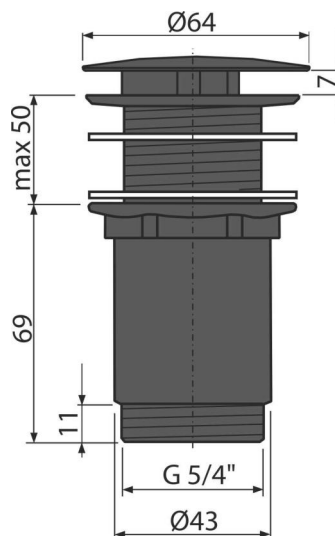

A396BLACK

Spust umywalki 5/4" metalowy, duży korek niezamykający, do umywalk bez przelewu, czarny-mat

Zastosowanie

Do umywalk z ceramiki, tworzyw sztucznych i szkła

Do umywalk bez przelewu

Cechy

- Kolor: czarny-mat
- Materiał: metal z wykończeniem czarny-mat
- Zdemontowana niezamykana pokrywa, w komplecie sitko na zanieczyszczenia

Zakres dostawy

- Metalowy korek z wykończeniem czarny- mat
- Uszczelki silikonowe 2 szt
- Korpus spustu

Numer zamówienia, Informacje logistyczne

Kod	EAN	Waga (sztuka pakowanie paleta)	Wymiary (sztuka pakowanie)	Ilość (pakowanie paleta)
A396BLACK	8595580574741	0,41 12,25 363,1 kg	150×75×75 390×240×300 mm	30 840 szt

Gwarancje

2/3 lat *

Kod celny

74182000

Normy

EN 274

Dane techniczne

- Gwint 5/4 "