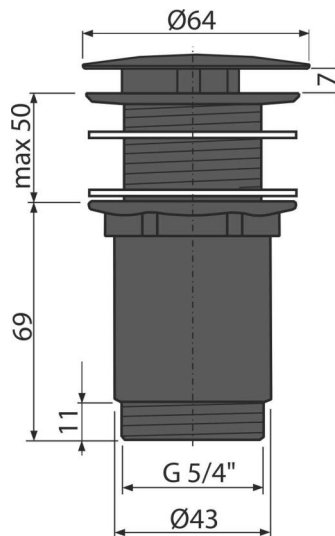

A396BLACK

Spust umywalki 5/4" metalowy, duży korek niezamykający, do umywalk bez przelewu, czarny-mat

Zastosowanie

Do umywalk z ceramiki, tworzyw sztucznych i szkła
Do umywalk bez przelewu

Cechy

- Zdemontowana niezamykana pokrywa, w komplecie sitko na zanieczyszczenia
- Materiał: metal z wykończeniem czarny-mat
- Kolor: czarny-mat

Zakres dostawy

- Korpus spustu
- Metalowy korek z wykończeniem czarny- mat
- Uszczelki silikonowe 2 szt

Numer zamówienia, Informacje logistyczne

Kod	EAN	Waga (sztuka pakowanie paleta)	Wymiary (sztuka pakowanie)	Ilość (pakowanie paleta)
A396BLACK	8595580574741	0,41 12,25 363,1 kg	150×75×75 390×240×300 mm	30 840 szt

Gwarancje

2/3 lat *
Normy
EN 274

Dane techniczne

- Gwint 5/4 "