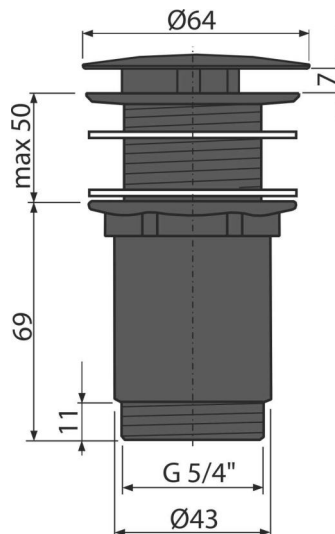

A396BLACK

Ventil lavoar metalic 5/4", pentru lavoarele fără preaplin, dop mare care nu se închide, negru-mat

Aplicație

Pentru lavoare ceramice, din plastic și sticlă
Pentru lavoare fără preaplin

Caracteristici

- Culoare: negru-mat
- Material: metal finisaj negru-mat
- Dop detașabil cu filtru de murdărie

Conținutul pachetului

- Dop metalic cu finisaj negru mat
- Garnituri din silicon 2 buc
- Sifon cădiță

Detalii pentru comandă, Informații logistice

Cod	EAN	Greutate (buc ambalare palet)	Dimensiuni (buc ambalare)	Cantitate (ambalare palet)
A396BLACK	8595580574741	0,41 12,25 363,1 kg	150×75×75 390×240×300 mm	30 840 buc

Garanție

2/3 ani *

Norme

EN 274

Parametrii tehnici

- Filet 5/4 "