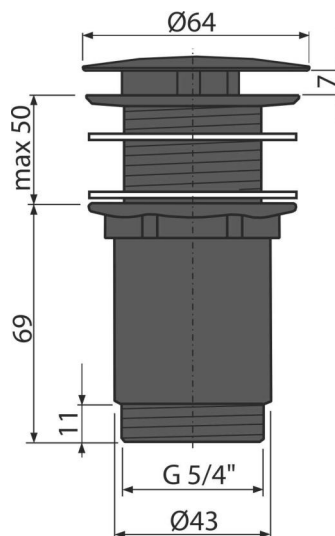

# A396BLACK

Донный клапан сифона для умывальника 5/4", цельнометаллический, с большой незапирающей заглушкой, для умывальников без перелива, черный-мат

### Содержание комплекта

- Металлическая вилка с черным матовым покрытием
- Силиконовая прокладка 2 шт.
- Корпус слива

### Технические параметры

- Диаметр резьбы 5/4 "