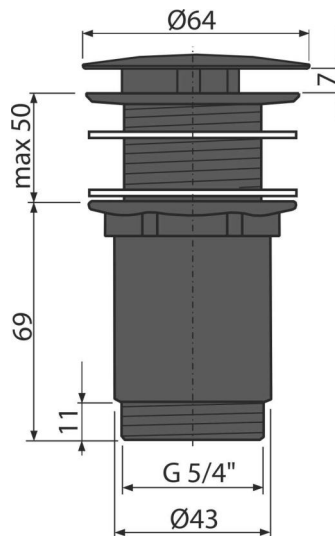

A396BLACK

Донный клапан сифона для умывальника 5/4", цельнометаллический, с большой незапирающей заглушкой, для умывальников без перелива, черный-мат

Область применения

Для керамических, пластиковых и стеклянных раковин
Для раковин без перелива

Характеристика

- Цвет: черный-мат
- Материал: металл с покрытием черный-мат
- Съемная незакрываемая крышка, с фильтром для загрязнений

Содержание комплекта

- Металлическая вилка с черным матовым покрытием
- Силиконовая прокладка 2 шт.
- Корпус слива

Код заказа, Логистическая информация

Код	EAN	Вес (шт | упаковка | паллета)	Размеры (шт | упаковка)	Количество (упаковка | паллета)
A396BLACK	8595580574741	0,41 | 12,25 | 363,1 кг	150×75×75 | 390×240×300 MM	30 | 840 шт

Гарантии

2/3 лет *

Свойства

EN 274

Технические параметры

- Диаметр резьбы 5/4 "