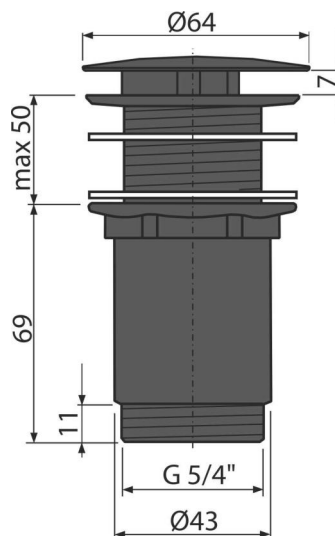

A396BLACK

Výpusť umývadlová 5/4" celokovová, veľká neuzatvárateľná zátka, pre umývadlá bez prepadu, čierna-mat

Použitie

Pre keramické, plastové a sklenené umývadlá
Pre umývadlá bez prepadu

Vlastnosti

- Farba: čierna-mat
- Materiál: kov s povrchovou úpravou čierna-mat
- Odnímateľná neuzatvárateľná krytka, súčasťou je sitko na nečistoty

Rozsah dodávky

- Kovová zátka s povrchovou úpravou čierna-mat
- Silikónové tesnenia 2 ks
- Telo výpuste

Objednací kód, Logistické informácie

Kód	EAN	Hmotnosť (kus balenie paleta)	Rozmer (kus balenie)	Množstvo (balenie paleta)
A396BLACK	8595580574741	0,41 12,25 363,1 kg	150×75×75 390×240×300 mm	30 840 ks

Záruky

2/3 rokov *

Normy

EN 274

Technické parametre

- Závit 5/4"