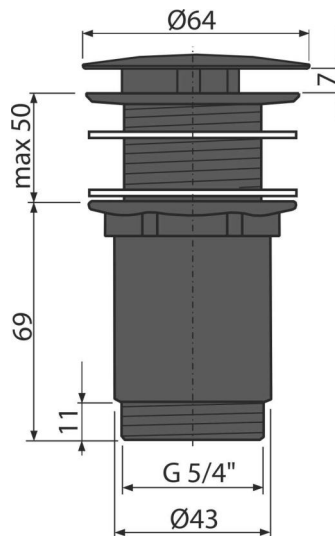

A396BLACK

Донний клапан сифона для умивальника 5/4" суцільнометалевий, з великою не замикаючою заглушкою, для умивальників без переливу, чорний-мат

Галузь застосування

Для керамічних, пластикових і скляних раковин
Для раковин без переливу

Характеристика

- Колір: чорний-мат
- Матеріал: метал з покриттям чорний-мат
- З'ємна не зачиняема кришка, з фільтром для забруднень

Зміст комплекту

- Металева заглушка з чорним матовим покриттям
- Силіконова прокладка 2 шт.
- Корпус зливу

Код замовлення, Логістична інформація

Код	EAN	Вага (шт | упаковка | палета)	Розміри (шт | упаковка)	Кількість (упаковка | палета)
A396BLACK	8595580574741	0,41 | 12,25 | 363,1 кг	150×75×75 | 390×240×300 MM	30 | 840 шт

Гарантія

2/3 років *

Властивості

EN 274

Технічні характеристики

- Діаметр різьблення 5/4 "