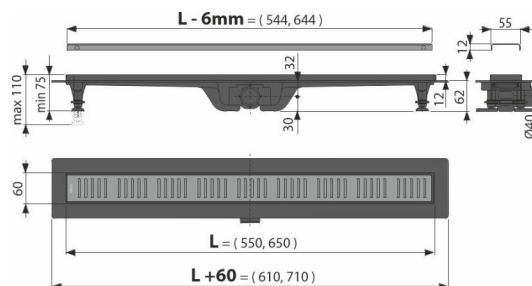

## Caracteristici

- Conexiune impermeabilă între canalul de scurgere și hidroizolație
- Sifonul combinat (propria soluție de brevet protejat) oferă protecție împotriva mirosurilor din canalizare, chiar în condiții de evaporare completă a apei
- Material: oțel inoxidabil cu finisaj de suprafață din alamă
- Material: polipropilena umplută cu talc rezistentă la șocuri mecanice, chimice sau termice
- Sifonul se poate curăța complet, până la țeava de evacuare
- Sunt fabricate din plastic extrem de rezistent la îngheț și la chimicale
- Grătarul este inclus
- Bandă adezivă pentru hidroizolare de calitate
- Înălțimea de instalare de la 62 mm
- Suporturi de susținere ajustabili 0-35 mm care ușurează instalarea și permit reglajul la nivelul de înălțime necesar
- rezistență sporită împotriva produselor chimice

## Conținutul pachetului

- Set de fixare pentru atașarea suportilor: șurub 4.2 x 9,5-4 buc
- Set de fixare: șurub Ø4 - 4 buc, 2 x 38, diblă Ø8 - 4 buc
- Sifon anti miros combinat SMART
- Grătar din oțel inoxidabil perforat Simple 10 mat cu peliculă protectoare
- Bandă autoadezivă pentru hidroizolație
- Picioare reglabile pe înălțime 2 buc
- Canal de scurgere liniar

## Detalii pentru comandă, Informații logistice

Cod	EAN	Greutate (buc   ambalare   palet)	Dimensiuni (buc   ambalare)	Cantitate (ambalare   palet)
APZ10BLACK-650BRASS	8595580574840	650 mm 1,45   65,10   215,3 kg	770x75x155   1180x773x160 mm	45   135 buc

## Parametrii tehnici

- Înălțime totală de instalare 75-110 mm
- Grosimea minimă a betonului 62 mm
- Rezistența sifonului anti-miros la presiune 640 Pa
- Diametru evacuare 40 mm
- Debit de apă admis de grătar 28 l/min
- Clasa de sarcină – K3 300 kg
- Sifon anti miros cu garnitură de etanșare 29 mm