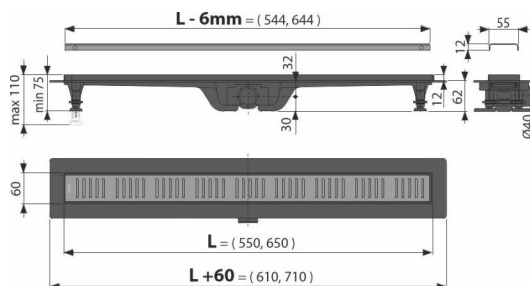

APZ10BLACK-650BRASS Simple

Canal de scurgere pentru duș cu margine pentru grătar perforat, alamă

Aplicație

Acces pentru scaune cu rotile
Pentru evacuarea apei din incinta de duș
Pentru instalarea în spații deschise sau lângă peretele zonei de duș
Pentru folosire în interior

Caracteristici

- Conexiune impermeabilă între canalul de scurgere și hidroizolație
- Sifonul combinat (propria soluție de brevet protejat) oferă protecție împotriva mirosurilor din canalizare, chiar în condiții de evaporare completă a apei
- Material: oțel inoxidabil cu finisaj de suprafață din alamă
- Material: polipropilena umplută cu talc rezistentă la șocuri mecanice, chimice sau termice
- Sifonul se poate curăța complet, până la țeava de evacuare
- Sunt fabricate din plastic extrem de rezistent la îngheț și la chimicale
- Grătarul este inclus
- Bandă adezivă pentru hidroizolare de calitate
- Înălțimea de instalare de la 62 mm
- Suporturi de susținere ajustabili 0-35 mm care ușurează instalarea și permit reglajul la nivelul de înălțime necesar
- rezistență sporită împotriva produselor chimice

Conținutul pachetului

- Set de fixare pentru atașarea suportilor: șurub 4.2 x 9,5-4 buc
- Set de fixare: șurub Ø4 - 4 buc, 2 x 38, diblă Ø8 - 4 buc
- Sifon anti miros combinat SMART
- Grătar din oțel inoxidabil perforat Simple 10 mat cu peliculă protectoare
- Bandă autoadezivă pentru hidroizolație
- Picioare reglabile pe înălțime 2 buc
- Canal de scurgere liniar

Detalii pentru comandă, Informații logistice

Cod	EAN	Greutate (buc ambalare palet)	Dimensiuni (buc ambalare)	Cantitate (ambalare palet)	
APZ10BLACK-650BRASS	8595580574840	650 mm	1,45 65,10 215,3 kg	770x75x155 1180x773x160 mm	45 135 buc