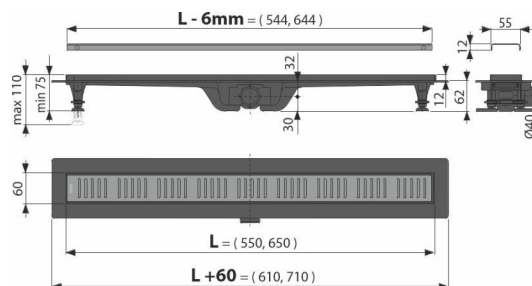

Caracteristici

- Conexiune impermeabilă între canalul de scurgere și hidroizolație
- Sifonul combinat (propria soluție de brevet protejat) oferă protecție împotriva mirosurilor din canalizare, chiar în condiții de evaporare completă a apei
- Material: oțel inoxidabil cu finisaj de suprafață din alamă
- Material: polipropilena umplută cu talc rezistentă la șocuri mecanice, chimice sau termice
- Sifonul se poate curăța complet, până la țeava de evacuare
- Sunt fabricate din plastic extrem de rezistent la îngheț și la chimicale
- Grătarul este inclus
- Bandă adezivă pentru hidroizolare de calitate
- Înălțimea de instalare de la 62 mm
- Suporturi de susținere ajustabili 0-35 mm care ușurează instalarea și permit reglajul la nivelul de înălțime necesar
- rezistență sporită împotriva produselor chimice

Conținutul pachetului

- Set de fixare pentru atașarea suportilor: șurub 4.2 x 9,5-4 buc
- Set de fixare: șurub Ø4 - 4 buc, 2 x 38, diblă Ø8 - 4 buc
- Sifon anti miros combinat SMART
- Grătar din oțel inoxidabil perforat Simple 10 mat cu peliculă protectoare
- Bandă autoadezivă pentru hidroizolație
- Picioare reglabile pe înălțime 2 buc
- Canal de scurgere liniar

Detalii pentru comandă, Informații logistice

Cod	EAN	Greutate (buc ambalare palet)	Dimensiuni (buc ambalare)	Cantitate (ambalare palet)	
APZ10BLACK-650BRASS	8595580574840	650 mm	1,45 65,10 215,3 kg	770x75x155 1180x773x160 mm	45 135 buc

Garanție	Codul vamal	Norme
2/6 ani *	39229000	EN 1253

Parametrii tehnici

- Înălțime totală de instalare 75-110 mm
- Grosimea minimă a betonului 62 mm
- Rezistența sifonului anti-miros la presiune 640 Pa
- Diametru evacuare 40 mm
- Debit de apă admis de grătar 28 l/min
- Clasa de sarcină – K3 300 kg
- Sifon anti miros cu garnitură de etanșare 29 mm