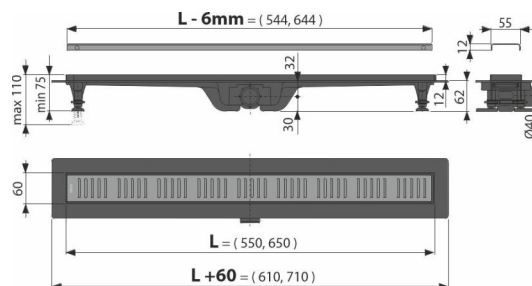

APZ10BLACK-650BRASS Simple

Водоотводящий желоб с порогами для перфорированной решетки, латунь

Область применения

Для безбарьерного доступа
Для водоотведения в душевых на уровне пола
Может располагаться в пространстве или непосредственно у стены
Для использования внутри помещений

Характеристика

- Идеальная совместимость с гидроизоляцией здания
- Комбинированный гидрозатвор (собственное запатентованное решение) обеспечивает надежную защиту от проникновения запаха из канализации и после испарения воды в сифоне
- Материал: нержавеющая сталь с видимой латунной отделкой.
- Материал: полипропилен обогащенный тальком, устойчив к механическим, химическим и термическим повреждениям
- Вручную легко чистящийся сифон, вплоть до сточной трубы
- Сливные трапы из особопрочного пластика, который устойчив к морозам и химии
- Решетка является частью комплекта
- Самоклеящиеся ленты для качественной гидроизоляции
- Высота монтажа от 62 мм
- Регулируемые монтажные ножки 0–35 мм, позволяют быстро и удобно установить желоб и выровнять его в горизонтальной плоскости
- Повышенная устойчивость к химическим средствам

Содержание комплекта

- Монтажный комплект для крепления регулируемых ножек: винт 4,2×9,5 – 4 шт.
- Монтажный комплект: винт Ø4 – 4 шт., 2×38, дюбель Ø8 – 4 шт.
- Гидрозатвор – комбинированный SMART
- Перфорированная решетка из нержавеющей стали Simple 10 матового цвета в охранный пленке
- Самоклеящиеся гидроизоляционные ленты
- Регулируемые по высоте ножки 2 шт
- Водоотводящий желоб

Гарантии 2/6 лет *
Таможенный код 39229000
Свойства EN 1253

Технические параметры

- Общая высота монтажа 75-110 mm
- Минимальная толщина бетона 62 mm
- Сопrotивление гидрозатвора против давления 640 Pa
- Диаметр сливной трубы 40 mm
- Скорость стока воды 28 l/min
- Класс нагрузки K3 300 kg
- Комбинированный гидрозатвор с водяным столбом 29 mm