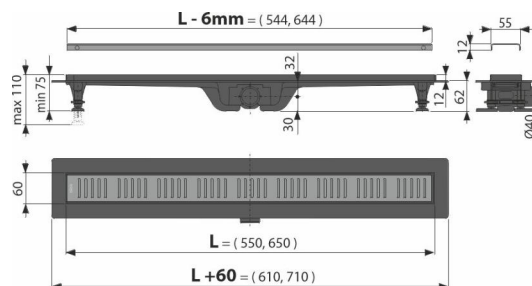

## Зміст комплекту

- Монтажний комплект для кріплення ніжок, що регулюються: шуруп 4,2x9,5 – 4 шт.
- Монтажний комплект: гвинт Ø4 – 4 шт., 2x38, дюбель Ø8 – 4 шт.
- Гідрозатвор – комбінований SMART
- Перфорована решітка з нержавіючої сталі Simple 10 матового кольору в захисній плівці
- Самоклеючі гідроізоляційні стрічки
- Регульовані по висоті ніжки 2 шт
- Водовідвідний жолоб

## Код замовлення, Логістична інформація

Код	EAN	Вага (шт   упаковка   палета)	Розміри (шт   упаковка)	Кількість (упаковка   палета)	
APZ10BLACK-650BRASS	8595580574840	650 MM	1,45   65,10   215,3 кг	770x75x155   1180x773x160 MM	45   135 шт

## Технічні характеристики

- Загальна висота монтажу 75-110 mm
- Мінімальна товщина бетону 62 mm
- Опір гідрозатвора проти тиску 640 Pa
- Діаметр зливної труби 40 mm
- Швидкість стоку води 28 l/min
- Клас навантаження K3 300 kg
- Комбінований гідрозатвор з водяним стовпом 29 mm