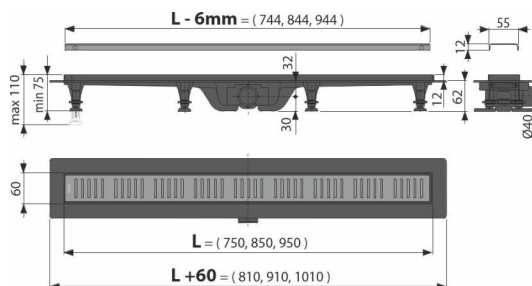

## Caracteristici

- Conexiune impermeabilă între canalul de scurgere și hidroizolație
- Sifonul combinat (propria soluție de brevet protejată) oferă protecție împotriva mirosurilor din canalizare, chiar în condiții de evaporare completă a apei
- Material: oțel inoxidabil cu finisaj de suprafață din alamă
- Material: polipropilena umplută cu talc rezistentă la șocuri mecanice, chimice sau termice
- Sifonul se poate curăța complet, până la țeava de evacuare
- Sunt fabricate din plastic extrem de rezistent la îngheț și la chimicale
- Grătarul este inclus
- Bandă adezivă pentru hidroizolare de calitate
- Înălțimea de instalare de la 62 mm
- Suporturi de susținere ajustabili 0-35 mm care ușurează instalarea și permit reglajul la nivelul de înălțime necesar
- rezistență sporită împotriva produselor chimice

## Conținutul pachetului

- Set de fixare pentru picioarele reglabile: șurub 4,2x9,5 – 8 buc
- Set de fixare: șurub Ø4 – 8 buc, 2x38, diblu Ø8 – 8 buc
- Sifon anti miros combinat SMART
- Grătar din oțel inoxidabil perforat Simple 10 mat cu peliculă protectoare
- Bandă autoadezivă pentru hidroizolație
- Picioare reglabile pe înălțime 4 buc
- Canal de scurgere liniar

## Detalii pentru comandă, Informații logistice

Cod	EAN	Greutate (buc   ambalare   palet)	Dimensiuni (buc   ambalare)	Cantitate (ambalare   palet)
APZ10BLACK-750BRASS	8595580574857	750 mm 1,88   56,26   188,8 kg	865x80x145   885x785x415 mm	30   90 buc