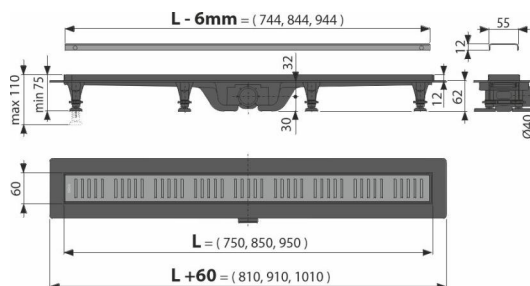

## Caracteristici

- Conexiune impermeabilă între canalul de scurgere și hidroizolație
- Sifonul combinat (propria soluție de brevet protejată) oferă protecție împotriva mirosurilor din canalizare, chiar în condiții de evaporare completă a apei
- Material: oțel inoxidabil cu finisaj de suprafață din alamă
- Material: polipropilena umplută cu talc rezistentă la șocuri mecanice, chimice sau termice
- Sifonul se poate curăța complet, până la țeava de evacuare
- Sunt fabricate din plastic extrem de rezistent la îngheț și la chimicale
- Grătarul este inclus
- Bandă adezivă pentru hidroizolare de calitate
- Înălțimea de instalare de la 62 mm
- Suporturi de susținere ajustabili 0-35 mm care ușurează instalarea și permit reglajul la nivelul de înălțime necesar
- rezistență sporită împotriva produselor chimice

## Conținutul pachetului

- Set de fixare pentru picioarele reglabile: șurub 4,2x9,5 – 8 buc
- Set de fixare: șurub Ø4 – 8 buc, 2x38, diblu Ø8 – 8 buc
- Sifon anti miros combinat SMART
- Grătar din oțel inoxidabil perforat Simple 10 mat cu peliculă protectoare
- Bandă autoadezivă pentru hidroizolație
- Picioare reglabile pe înălțime 4 buc
- Canal de scurgere liniar

## Detalii pentru comandă, Informații logistice

Cod	EAN	Greutate (buc   ambalare   palet)	Dimensiuni (buc   ambalare)	Cantitate (ambalare   palet)
APZ10BLACK-750BRASS	8595580574857	750 mm 1,88   56,26   188,8 kg	865x80x145   885x785x415 mm	30   90 buc