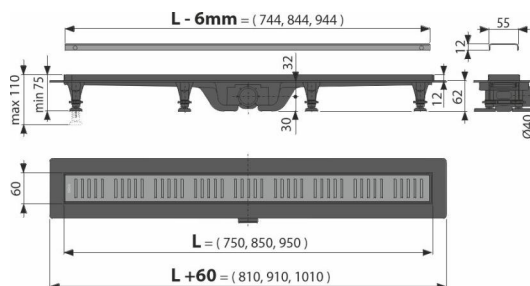

APZ10BLACK-750BRASS Simple

Canal de scurgere pentru duș cu margine pentru grătar perforat, alamă

Aplicație

Acces pentru scaune cu rotile
Pentru evacuarea apei din incinta de duș
Pentru instalarea în spații deschise sau lângă peretele zonei de duș
Pentru folosire în interior

Caracteristici

- Conexiune impermeabilă între canalul de scurgere și hidroizolație
- Sifonul combinat (propria soluție de brevet protejat) oferă protecție împotriva mirosurilor din canalizare, chiar în condiții de evaporare completă a apei
- Material: oțel inoxidabil cu finisaj de suprafață din alamă
- Material: polipropilena umplută cu talc rezistentă la șocuri mecanice, chimice sau termice
- Sifonul se poate curăța complet, până la țeava de evacuare
- Sunt fabricate din plastic extrem de rezistent la îngheț și la chimicale
- Grătarul este inclus
- Bandă adezivă pentru hidroizolare de calitate
- Înălțimea de instalare de la 62 mm
- Suporturi de susținere ajustabili 0-35 mm care ușurează instalarea și permit reglajul la nivelul de înălțime necesar
- rezistență sporită împotriva produselor chimice

Conținutul pachetului

- Set de fixare pentru picioarele reglabile: șurub 4,2x9,5 – 8 buc
- Set de fixare: șurub Ø4 – 8 buc, 2x38, diblu Ø8 – 8 buc
- Sifon anti miros combinat SMART
- Grătar din oțel inoxidabil perforat Simple 10 mat cu peliculă protectoare
- Bandă autoadezivă pentru hidroizolație
- Picioare reglabile pe înălțime 4 buc
- Canal de scurgere liniar

Detalii pentru comandă, Informații logistice

Cod	EAN	750 mm	Greutate (buc ambalare palet)	Dimensiuni (buc ambalare)	Cantitate (ambalare palet)
APZ10BLACK-750BRASS	8595580574857	750 mm	1,88 56,26 188,8 kg	865x80x145 885x785x415 mm	30 90 buc