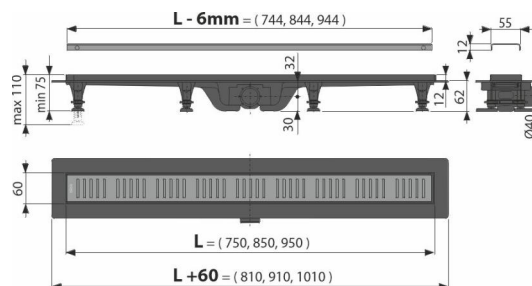

Характеристика

- Идеальная совместимость с гидроизоляцией здания
- Комбинированный гидрозатвор (собственное запатентованное решение) обеспечивает надежную защиту от проникновения запаха из канализации и после испарения воды в сифоне
- Материал: нержавеющая сталь с видимой латунной отделкой.
- Материал: полипропилен обогащенный тальком, устойчив к механическим, химическим и термическим повреждениям
- Вручную легко чистящийся сифон, вплоть до сточной трубы
- Сливные трапы из особопрочного пластика, который устойчив к морозам и химии
- Решетка является частью комплекта
- Самоклеящиеся ленты для качественной гидроизоляции
- Высота монтажа от 62 мм
- Регулируемые монтажные ножки 0–35 мм, позволяют быстро и удобно установить желоб и выровнять его в горизонтальной плоскости
- Повышенная устойчивость к химическим средствам

Содержание комплекта

- Монтажный комплект для крепления регулируемых ножек: шуруп 4,2×9,5 – 8 шт.
- Монтажный комплект: шуруп Ø4 – 8 шт., 2×38, дюбель Ø8 – 8 шт.
- Гидрозатвор – комбинированный SMART
- Перфорированная решетка из нержавеющей стали Simple 10 матового цвета в охранный пленке
- Самоклеящиеся гидроизоляционные ленты
- Регулируемые ножки – 4 шт.
- Водоотводящий желоб

Код заказа, Логистическая информация

Код	EAN	Вес (шт упаковка паллета)	Размеры (шт упаковка)	Количество (упаковка паллета)
APZ10BLACK-750BRASS	8595580574857	750 MM 1,88 56,26 188,8 кг	865×80×145 885×785×415 MM	30 90 шт

Гарантии 2/6 лет * Свойства EN 1253

Технические параметры

- Общая высота монтажа 75-110 mm
- Минимальная толщина бетона 62 mm
- Сопротивление гидрозатвора против давления 640 Pa
- Диаметр сливной трубы 40 mm
- Скорость стока воды 28 l/min
- Класс нагрузки K3 300 kg
- Комбинированный гидрозатвор с водяным столбом 29 mm