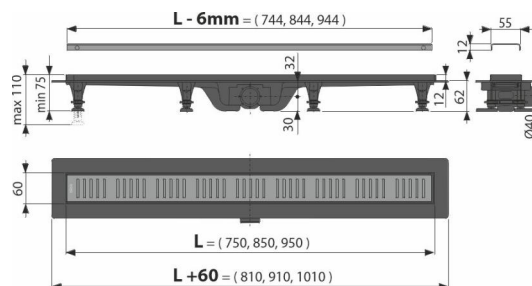

APZ10BLACK-850BRASS Simple

Canal de scurgere pentru duș cu margine pentru grătar perforat, alamă

Aplicație

Acces pentru scaune cu rotile
Pentru evacuarea apei din incinta de duș
Pentru instalarea în spații deschise sau lângă peretele zonei de duș
Pentru folosire în interior

Caracteristici

- Conexiune impermeabilă între canalul de scurgere și hidroizolație
- Sifonul combinat (propria soluție de brevet protejat) oferă protecție împotriva mirosurilor din canalizare, chiar în condiții de evaporare completă a apei
- Material: oțel inoxidabil cu finisaj de suprafață din alamă
- Material: polipropilena umplută cu talc rezistentă la șocuri mecanice, chimice sau termice
- Sifonul se poate curăța complet, până la țeava de evacuare
- Sunt fabricate din plastic extrem de rezistent la îngheț și la chimicale
- Grătarul este inclus
- Bandă adezivă pentru hidroizolare de calitate
- Înălțimea de instalare de la 62 mm
- Suporturi de susținere ajustabili 0-35 mm care ușurează instalarea și permit reglajul la nivelul de înălțime necesar
- rezistență sporită împotriva produselor chimice

Conținutul pachetului

- Set de fixare pentru picioarele reglabile: șurub 4,2x9,5 – 8 buc
- Set de fixare: șurub Ø4 – 8 buc, 2x38, diblu Ø8 – 8 buc
- Sifon anti miros combinat SMART
- Grătar din oțel inoxidabil perforat Simple 10 mat cu peliculă protectoare
- Bandă autoadezivă pentru hidroizolație
- Picioare reglabile pe înălțime 4 buc
- Canal de scurgere liniar

Detalii pentru comandă, Informații logistice

Cod	EAN	Greutate (buc ambalare palet)	Dimensiuni (buc ambalare)	Cantitate (ambalare palet)	
APZ10BLACK-850BRASS	8595580574864	850 mm	2,03 60,82 202,5 kg	965x80x145 985x785x415 mm	30 90 buc