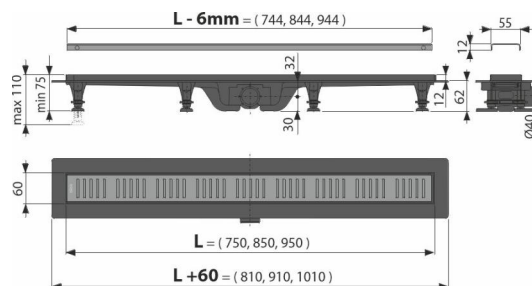

# APZ10BLACK-850BRASS Simple

Canal de scurgere pentru duș cu margine pentru grătar perforat, alamă

## Caracteristici

- Conexiune impermeabilă între canalul de scurgere și hidroizolație
- Sifonul combinat (propria soluție de brevet protejat) oferă protecție împotriva mirosurilor din canalizare, chiar în condiții de evaporare completă a apei
- Material: oțel inoxidabil cu finisaj de suprafață din alamă
- Material: polipropilena umplută cu talc rezistentă la șocuri mecanice, chimice sau termice
- Sifonul se poate curăța complet, până la țeava de evacuare
- Sunt fabricate din plastic extrem de rezistent la îngheț și la chimicale
- Grătarul este inclus
- Bandă adezivă pentru hidroizolare de calitate
- Înălțimea de instalare de la 62 mm
- Suporturi de susținere ajustabili 0-35 mm care ușurează instalarea și permit reglajul la nivelul de înălțime necesar
- rezistență sporită împotriva produselor chimice

## Conținutul pachetului

- Set de fixare pentru picioarele reglabile: șurub 4,2x9,5 – 8 buc
- Set de fixare: șurub Ø4 – 8 buc, 2x38, diblu Ø8 – 8 buc
- Sifon anti miros combinat SMART
- Grătar din oțel inoxidabil perforat Simple 10 mat cu peliculă protectoare
- Bandă autoadezivă pentru hidroizolație
- Picioare reglabile pe înălțime 4 buc
- Canal de scurgere liniar

## Detalii pentru comandă, Informații logistice

Cod	EAN	Greutate (buc   ambalare   palet)	Dimensiuni (buc   ambalare)	Cantitate (ambalare   palet)
APZ10BLACK-850BRASS	8595580574864	850 mm 2,03   60,82   202,5 kg	965x80x145   985x785x415 mm	30   90 buc