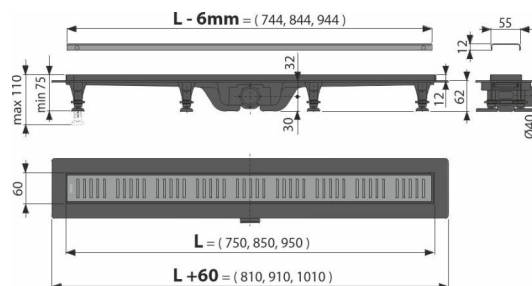

APZ10BLACK-850BRASS Simple

Водоотводящий желоб с порогами для перфорированной решетки, латунь

Область применения

Для безбарьерного доступа
Для водоотведения в душевых на уровне пола
Может располагаться в пространстве или непосредственно у стены
Для использования внутри помещений

Характеристика

- Идеальная совместимость с гидроизоляцией здания
- Комбинированный гидрозатвор (собственное запатентованное решение) обеспечивает надежную защиту от проникновения запаха из канализации и после испарения воды в сифоне
- Материал: нержавеющая сталь с видимой латунной отделкой.
- Материал: полипропилен обогащенный тальком, устойчив к механическим, химическим и термическим повреждениям
- Вручную легко чистящийся сифон, вплоть до сточной трубы
- Сливные трапы из особопрочного пластика, который устойчив к морозам и химии
- Решетка является частью комплекта
- Самоклеящиеся ленты для качественной гидроизоляции
- Высота монтажа от 62 мм
- Регулируемые монтажные ножки 0–35 мм, позволяют быстро и удобно установить желоб и выровнять его в горизонтальной плоскости
- Повышенная устойчивость к химическим средствам

Содержание комплекта

- Монтажный комплект для крепления регулируемых ножек: шуруп 4,2×9,5 – 8 шт.
- Монтажный комплект: шуруп Ø4 – 8 шт., 2×38, дюбель Ø8 – 8 шт.
- Гидрозатвор – комбинированный SMART
- Перфорированная решетка из нержавеющей стали Simple 10 матового цвета в охранный пленке
- Самоклеящиеся гидроизоляционные ленты
- Регулируемые ножки – 4 шт.
- Водоотводящий желоб

Гарантии 2/6 лет * Свойства EN 1253

Технические параметры

- Общая высота монтажа 75-110 mm
- Минимальная толщина бетона 62 mm
- Сопrotивление гидрозатвора против давления 640 Pa
- Диаметр сливной трубы 40 mm
- Скорость стока воды 28 l/min
- Класс нагрузки K3 300 kg
- Комбинированный гидрозатвор с водяным столбом 29 mm