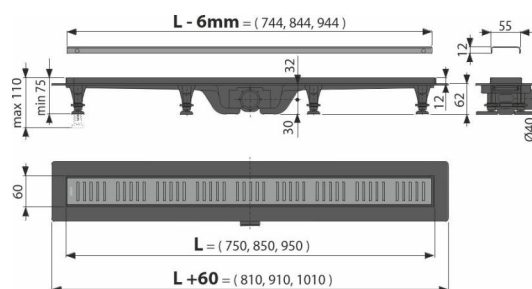

## Обхват на доставката

- Комплект елементи за закрепване на регулируемите крака: винт 4.2 x 9,5 - 8 бр
- Комплект анкери: винт Ø4 - 8 бр., 2 x 38, дюбел Ø8 - 8 бр
- Комбиниран хидрозатвор SMART
- Перфорирана решетка от неръждаема стомана Simple 10 в мат със защитен слой
- Самозалепваща се хидроизолационна лента
- Регулируеми по височина крачета 4 бр
- Линеен сифон

## Технически спецификации

- Обща монтажна височина 75-110 mm
- Минимална дебелина на бетона 62 mm
- Устойчивост на уловителя на миризми от налягане 640 Pa
- Диаметър на сифона към отпадните води 40 mm
- Поток на входната мрежа 28 l/min
- Клас на натоварване K3 300 kg
- Клапа против миризма, комбиниран с воден затвор 29 mm