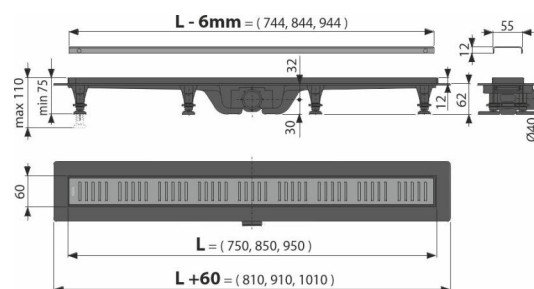

Eigenschaften

- Sicherer Anschluss an Wasserdämmung des Baus
- Kombierter Geruchsverschluss (eigene Patentlösung) sorgt für Schutz gegen Geruch aus der Kanalisation auch nachdem Wasser im Siphon ausgetrocknet ist
- Material: Edelstahl mit Messingbeschichtung
- Material: Polypropylen gefüllt mit Talkum, beständig gegen mechanischen, chemischen und thermischen Beschädigungen
- Siphon ermöglicht die perfekte Reinhaltung, bis zum Abflussrohr
- Duschrinne aus hochbeständigem Kunststoff, der frostbeständig und gegen Chemie beständig ist
- Rost inklusive in Verpackung
- Selbstklebeband für hochwertige Wasserdämmung
- Bauhöhe von 62 mm
- Höhenverstellbare Verankerungsfüße aus Kunststoff 0-35-27 mm ermöglichen eine schnelle und komfortable Installation einschließlich der genauen Einstellung der Ebene
- widerstandsfähig gegen Chemikalien

Verpackungsinhalt

- Befestigungsmaterial für die Befestigung von verstellbaren Füßen: Schaftschraube 5x8 – 4 Stk.
- Verankerungsset: Schraube Ø4 - 8 Stück, 2x38, Dübel Ø8 - 8 Stück
- der Kombi-Geruchsverschluss SMART
- Rostfreier perforierter Rost Simple 10 Matt mit Schutzfolie
- Selbstklebeband für Wasserdämmung
- Höhenverstellbare Füße für 4 Stück
- Duschrinne

Bestellnummer, Logistische Informationen

Code	EAN		Gewicht (stück menge palette)	Maße (stück menge)	Verpackung (menge palette)
APZ10BLACK-950BRASS	8595580574871	950 mm	2,21 66,21 218,6 kg	1065x80x145 1085x785x415 mm	30 90 Stk.

Die Garantien

2/6 Jahre *

Normen

EN 1253

Technische Parameter

- Gesamte Bauhöhe 75-110 mm
- Minimale Betondicke 62 mm
- Beständigkeit des Geruchsverschlusses gegen Druck 640 Pa
- Durchmesser der Ablaufrohrleitung 40 mm
- Durchfluss mit Einlaufgitter 28 l/min
- die Belastungsklasse K3 300 kg
- Geruchsverschluss kombiniert mit Wassersäule 29 mm