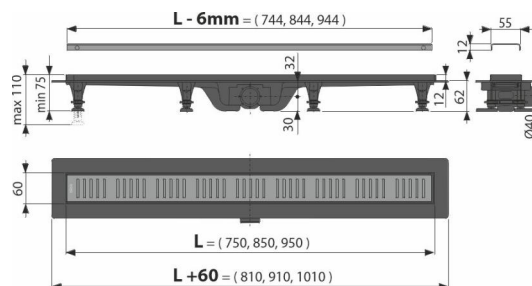

APZ10BLACK-950BRASS Simple

Canal de scurgere pentru duș cu margine pentru grătar perforat, alamă

Aplicație

Acces pentru scaune cu rotile
Pentru evacuarea apei din incinta de duș
Pentru instalarea în spații deschise sau lângă peretele zonei de duș
Pentru folosire în interior

Caracteristici

- Conexiune impermeabilă între canalul de scurgere și hidroizolație
- Sifonul combinat (propria soluție de brevet protejat) oferă protecție împotriva mirosurilor din canalizare, chiar în condiții de evaporare completă a apei
- Material: oțel inoxidabil cu finisaj de suprafață din alamă
- Material: polipropilena umplută cu talc rezistentă la șocuri mecanice, chimice sau termice
- Sifonul se poate curăța complet, până la țeava de evacuare
- Sunt fabricate din plastic extrem de rezistent la îngheț și la chimicale
- Grătarul este inclus
- Bandă adezivă pentru hidroizolare de calitate
- Înălțimea de instalare de la 62 mm
- Suporturi de susținere ajustabili 0-35 mm care ușurează instalarea și permit reglajul la nivelul de înălțime necesar
- rezistență sporită împotriva produselor chimice

Conținutul pachetului

- Set de fixare pentru picioarele reglabile: șurub 4,2x9,5 – 8 buc
- Set de fixare: șurub Ø4 – 8 buc, 2x38, diblu Ø8 – 8 buc
- Sifon anti miros combinat SMART
- Grătar din oțel inoxidabil perforat Simple 10 mat cu peliculă protectoare
- Bandă autoadezivă pentru hidroizolație
- Picioare reglabile pe înălțime 4 buc
- Canal de scurgere liniar

Detalii pentru comandă, Informații logistice

Cod	EAN	Greutate (buc ambalare palet)	Dimensiuni (buc ambalare)	Cantitate (ambalare palet)	
APZ10BLACK-950BRASS	8595580574871	950 mm	2,21 66,21 218,6 kg	1065x80x145 1085x785x415 mm	30 90 buc