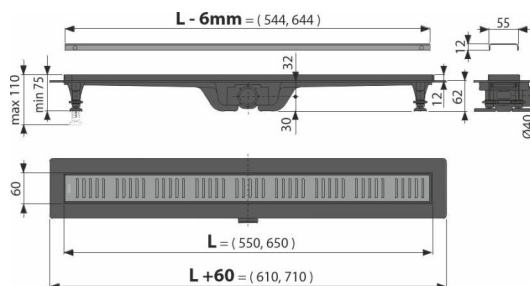

# APZ10BLACK-550BRASS Simple

Canal de scurgere pentru duș cu margine pentru grătar perforat, alamă

## Caracteristici

- Conexiune impermeabilă între canalul de scurgere și hidroizolație
- Sifonul combinat (propria soluție de brevet protejat) oferă protecție împotriva mirosurilor din canalizare, chiar în condiții de evaporare completă a apei
- Material: oțel inoxidabil cu finisaj de suprafață din alamă
- Material: polipropilena umplută cu talc rezistentă la șocuri mecanice, chimice sau termice
- Sifonul se poate curăța complet, până la țeava de evacuare
- Sunt fabricate din plastic extrem de rezistent la îngheț și la chimicale
- Grătarul este inclus
- Bandă adezivă pentru hidroizolare de calitate
- Înălțimea de instalare de la 62 mm
- Suporturi de susținere ajustabili 0-35 mm care ușurează instalarea și permit reglajul la nivelul de înălțime necesar
- rezistență sporită împotriva produselor chimice

## Conținutul pachetului

- Set de fixare pentru atașarea suportilor: șurub 4.2 x 9,5-4 buc
- Set de fixare: șurub Ø4 - 4 buc, 2 x 38, diblă Ø8 - 4 buc
- Sifon anti miros combinat SMART
- Grătar din oțel inoxidabil perforat Simple 10 mat cu peliculă protectoare
- Bandă autoadezivă pentru hidroizolație
- Picioare reglabile pe înălțime 2 buc
- Canal de scurgere liniar

## Detalii pentru comandă, Informații logistice

Cod	EAN	Greutate (buc   ambalare   palet)	Dimensiuni (buc   ambalare)	Cantitate (ambalare   palet)
APZ10BLACK-550BRASS	8595580574888	550 mm 1,29   58,17   194,5 kg	670x75x155   1180x673x415 mm	45   135 buc